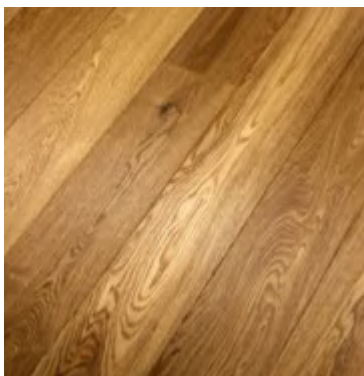

PÕRAND - 1-lipiline parkett, tamm, lakitud