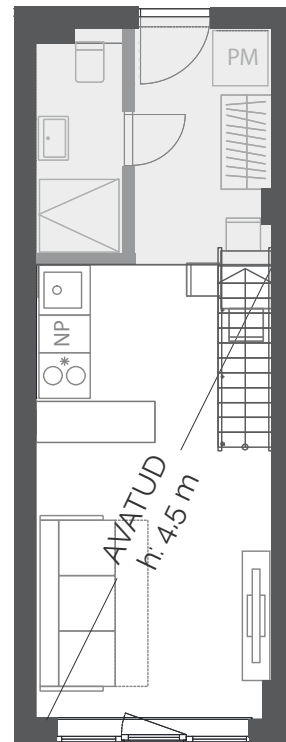

# LOFT 88

**SUURUS:** 30,7 m<sup>2</sup>

**KORRUS:** 4. korrus

**MAJAOSA:** Modernne

**VORM:** Eluruum

  
**DUO**  
LOFTID

**LAI 29**  
TARTU

RÜÜTLI TÄNAV  
VANALINN →

7,9 m<sup>2</sup>  
h: 2,4 m (1,8 m)

SISEKORRUSE SUURUS:  
SISEKORRUSE ÜLDKÕRGUS, SULGUES ON KÕRGUS TALA ALL

[---] TALAD LAE ALL

LAI TÄNAV