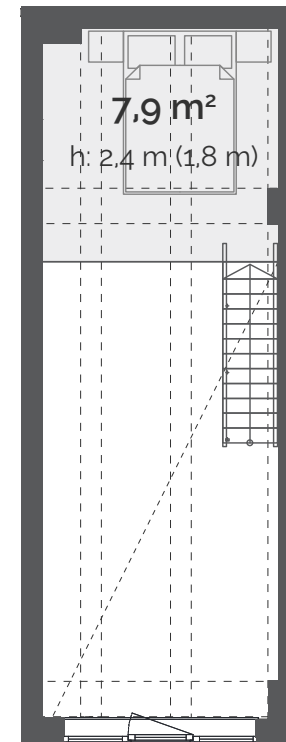

# LOFT 88

**SUURUS:** 30,7 m<sup>2</sup>

**KORRUS:** 4. korrus

**MAJAOSA:** Modernne

**VORM:** Eluruum

  
**DUO**  
LOFTID

**LAI 29**  
TARTU

RÜÜTLI TÄNAV  
VANALINN →

7,9 m<sup>2</sup>  
h: 2,4 m (1,8 m)

SISEKORRUSE SUURUS:  
SISEKORRUSE ÜLDKÕRGUS, SULGUES ON KÕRGUS TALA ALL

[---] TALAD LAE ALL

LAI TÄNAV