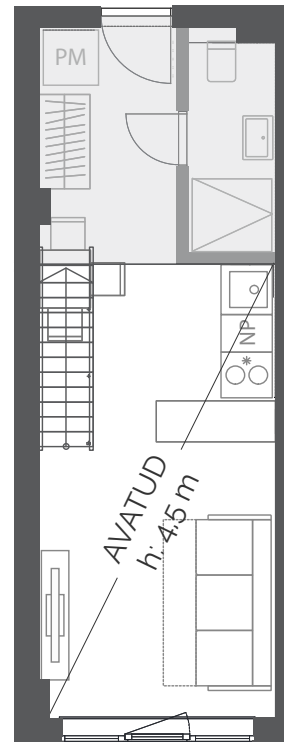

LOFT 86

SUURUS: 30,7 m²
KORRUS: 4. korrus
MAJAOSA: Modernne
VORM: Eluruum

DUO
LOFTID

LAI 29
TARTU

RÜÜTLI TÄNAV
VANALINN ↑

7,9 m²
h: 2,4 m (1,8 m)

SISEKORRUSE SUURUS,
SISEKORRUSE ÜLDKÕRGUS, SULGUDES ON KÕRGUS TALA ALL