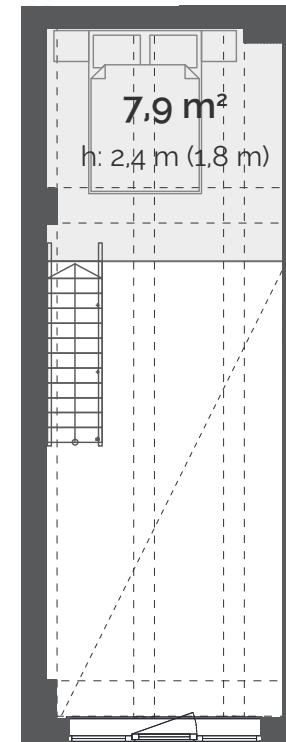

LOFT 86

SUURUS: 30,7 m²
KORRUS: 4. korrus
MAJAOSA: Modernne
VORM: Eluruum

DUO
LOFTID

LAI 29
TARTU

RÜÜTLI TÄNAV
VANALINN ↑

7,9 m²
h: 2,4 m (1,8 m)

SISEKORRUSE SUURUS,
SISEKORRUSE ÜLDKÕRGUS, SULGUDES ON KÕRGUS TALA ALL