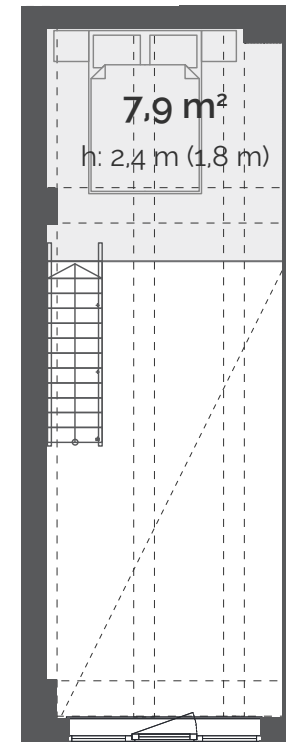

LOFT 82

SUURUS: 30,7 m²
KORRUS: 4. korrus
MAJAOSA: Modernne
VORM: Eluruum

LAI 29
TARTU

RÜÜTLI TÄNAV
VANALINN ↑

7,9 m²
h: 2,4 m (1,8 m)

SISEKORRUSE SUURUS,
SISEKORRUSE ÜLDKÕRGUS, SULGUDES ON KÕRGUS TALA ALL