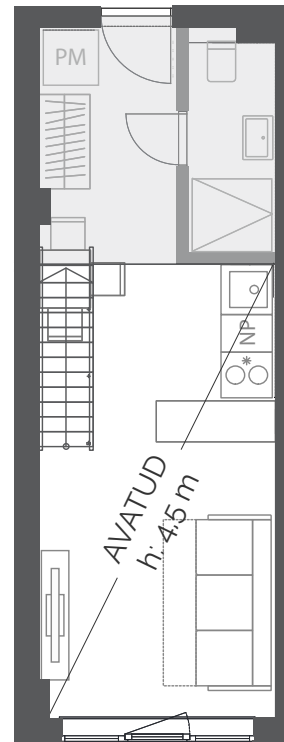

LOFT 82

SUURUS: 30,7 m²
KORRUS: 4. korrus
MAJAOSA: Modernne
VORM: Eluruum

LAI 29
TARTU

RÜÜTLI TÄNAV
VANALINN ↑

7,9 m²
h: 2,4 m (1,8 m)

SISEKORRUSE SUURUS,
SISEKORRUSE ÜLDKÕRGUS, SULGUDES ON KÕRGUS TALA ALL