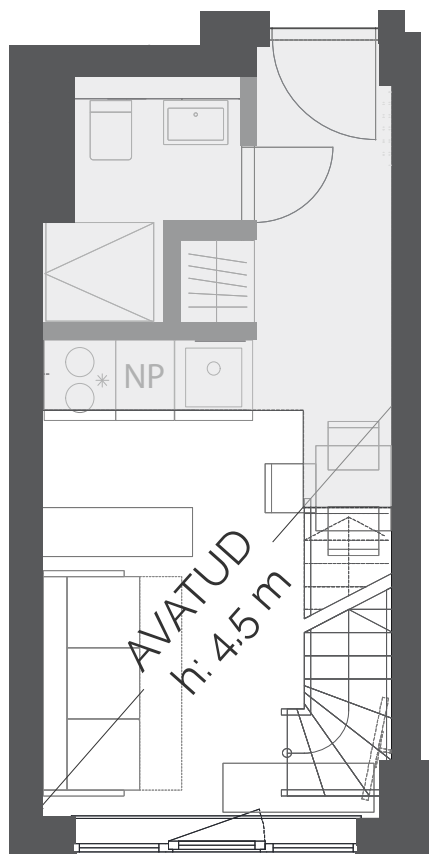

LOFT 81

24,8 m²

DUO
LOFTID

VAADE SISEHOОВI JA JAANI KIRIKULE

LAI 29
TARTU

RÜÜTLI TÄNAV
VANALINN →

LAI TÄNAV