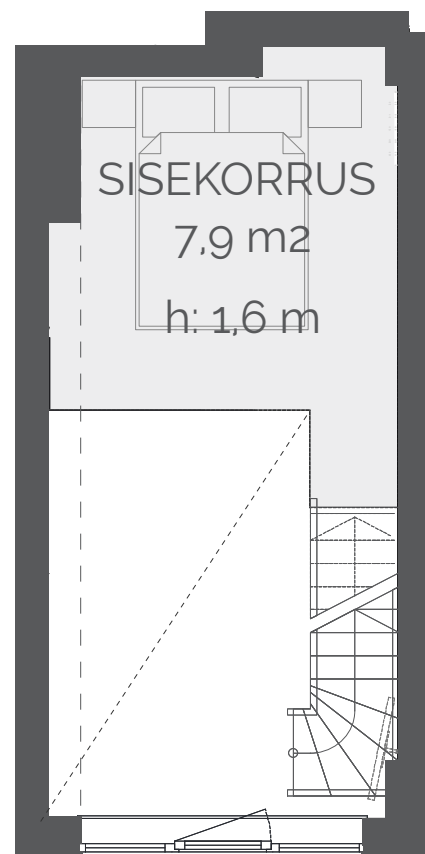

LOFT 81

24,8 m²

DUO
LOFTID

VAADE SISEHOОВI JA JAANI KIRIKULE

LAI 29
TARTU

RÜÜTLI TÄNAV
VANALINN →

LAI TÄNAV