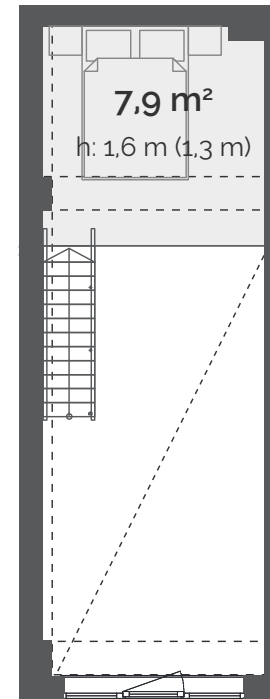

LOFT 63

SUURUS: 30,7 m²
KORRUS: 3. korrus
MAJAOSA: Modernne
VORM: Eluruum

DUO
LOFTID

LAI 29
TARTU

RÜÜTLI TÄNAV
VANALINN →

7,9 m²
h: 2,4 m (1,8 m)

SISEKORRUSE SUURUS:
SISEKORRUSE ÜLDKÕRGUS, SULGUEDES ON KÕRGUS TALA ALL