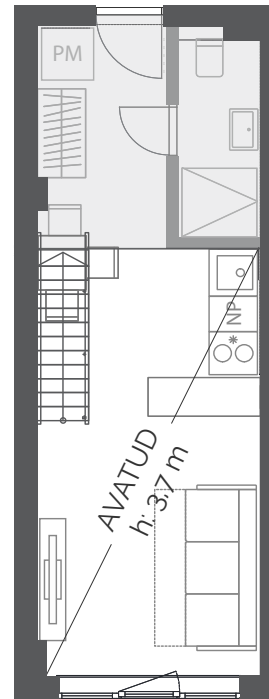

LOFT 63

SUURUS: 30,7 m²
KORRUS: 3. korrus
MAJAOSA: Modernne
VORM: Eluruum

DUO
LOFTID

LAI 29
TARTU

RÜÜTLI TÄNAV
VANALINN →

7,9 m²
h: 2,4 m (1,8 m)

SISEKORRUSE SUURUS:
SISEKORRUSE ÜLDKÕRGUS, SULGUEDES ON KÕRGUS TALA ALL