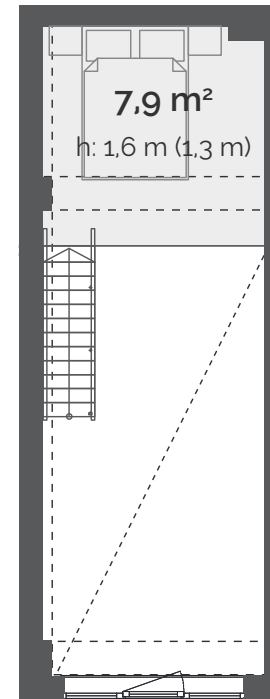

LOFT 52

SUURUS: 30,7 m²
KORRUS: 3. korrus
MAJAOSA: Modernne
VORM: Eluruum

DUO
LOFTID

LAI 29
TARTU

RÜÜTLI TÄNAV
VANALINN →

7,9 m²
h: 2,4 m (1,8 m)

SISEKORRUSE SUURUS:
SISEKORRUSE ÜLDKÕRGUS, SULGUEDES ON KÕRGUS TALA ALL