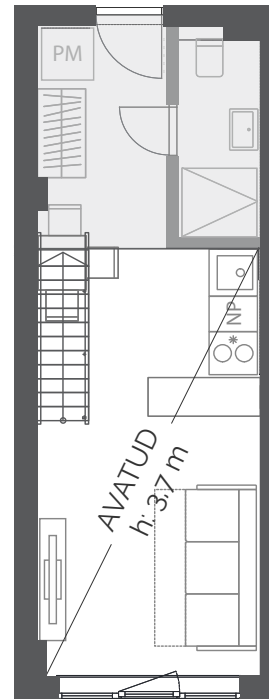

LOFT 52

SUURUS: 30,7 m²
KORRUS: 3. korrus
MAJAOSA: Modernne
VORM: Eluruum

DUO
LOFTID

LAI 29
TARTU

RÜÜTLI TÄNAV
VANALINN →

7,9 m²
h: 2,4 m (1,8 m)

SISEKORRUSE SUURUS:
SISEKORRUSE ÜLDKÕRGUS, SULGUEDES ON KÕRGUS TALA ALL