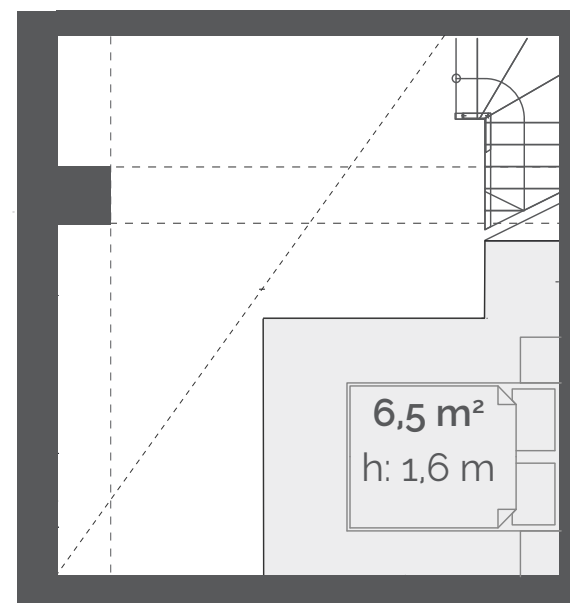

LOFT 47

SUURUS: 28,8 m²
KORRUS: 3. korrus
MAJAOSA: Modernne
VORM: Eluruum

DUO
LOFTID

LAI 29
TARTU

7,9 m²
h: 2,4 m (1,8 m)

SISEKORRUSE SUURUS:
SISEKORRUSE ÜLDKÕRGUS, SULGUEDES ON KÕRGUS TALA ALL

[---] TALAD LAE ALL