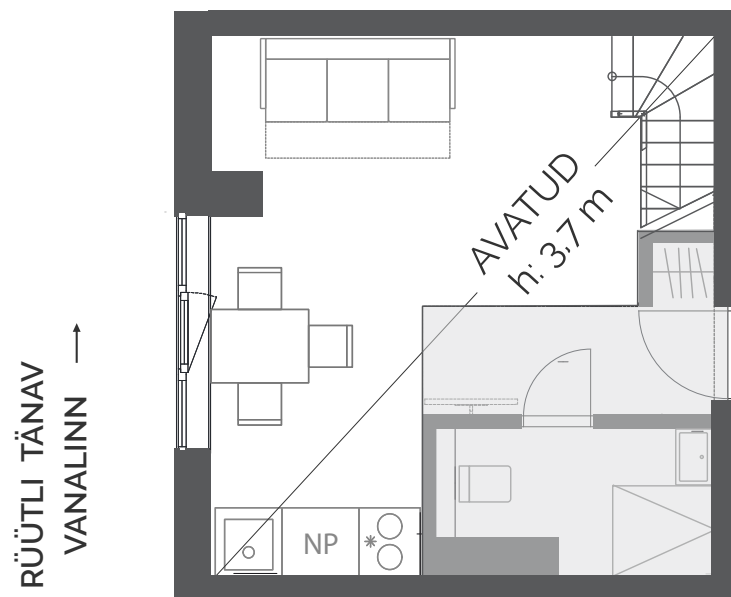

LOFT 47

SUURUS: 28,8 m²
KORRUS: 3. korrus
MAJAOSA: Modernne
VORM: Eluruum

DUO
LOFTID

LAI 29
TARTU

7,9 m²
h: 2,4 m (1,8 m)

SISEKORRUSE SUURUS:
SISEKORRUSE ÜLDKÕRGUS, SULGUEDES ON KÕRGUS TALA ALL

[---] TALAD LAE ALL