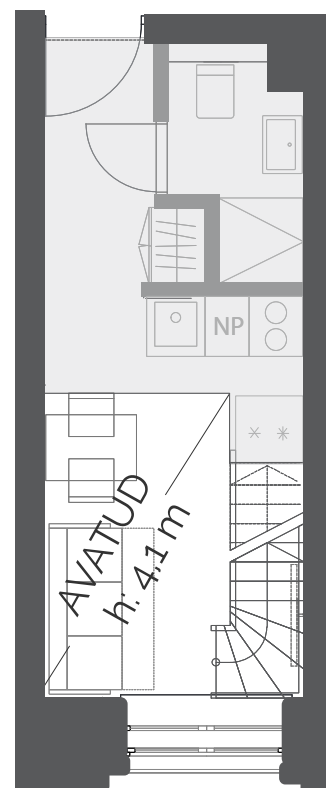

LOFT 41
21,7 m²

DUO
LOFTID

VAADE SISEHOОВI JA JAANI KIRIKULE

LAI 29
TARTU

RÜÜTLI TÄNAV
VANALINN →

7,9 m²
h: 2,4 m (1,8 m)

SISEKORRUSE SUURUS;
SISEKORRUSE ÜLDKÕRGUS, SULGUDES ON KÕRGUS TALA ALL

 TALAD LAE ALL