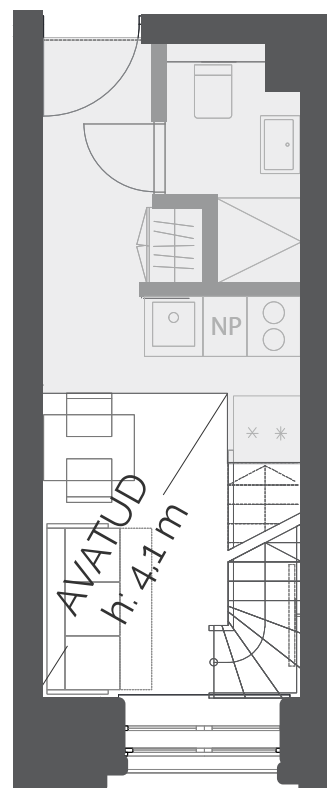

LOFT 41
21,7 m²

DUO
LOFTID

VAADE SISEHOОВI JA JAANI KIRIKULE

LAI 29
TARTU

RÜÜTLI TÄNAV
VANALINN →

7,9 m²
h: 2,4 m (1,8 m)

SISEKORRUSE SUURUS;
SISEKORRUSE ÜLDKÕRGUS, SULGUDES ON KÕRGUS TALA ALL

 TALAD LAE ALL