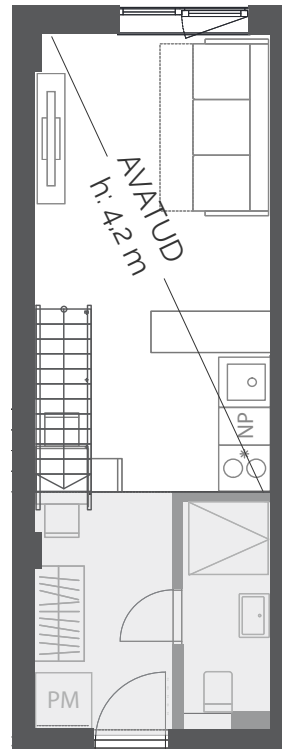

LOFT 31

SUURUS: 30,7 m²

KORRUS: 1. korrus

MAJAOSA: Modernne

VORM: Eluruum

LAI 29
TARTU

VAADE SISEHOОВI JA JAANI KIRIKULE

RÜÜTLI TÄNAV
VANALINN →

7.9 m²
h: 2.4 m (1.8 m)

SISEKORRUSE SUURUS;
SISEKORRUSE ÜLDKÕRGUS, SULGUDES ON KÕRGUS TALA ALL

--- TALAD LAE ALL