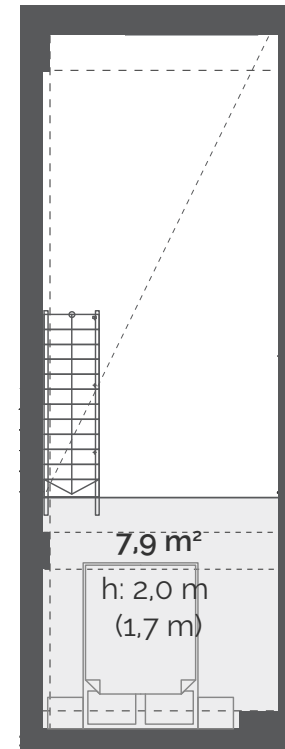

LOFT 31

SUURUS: 30,7 m²

KORRUS: 1. korrus

MAJAOSA: Modernne

VORM: Eluruum

LAI 29
TARTU

VAADE SISEHOОВI JA JAANI KIRIKULE

RÜÜTLI TÄNAV
VANALINN →

7.9 m²
h: 2.4 m (1.8 m)

SISEKORRUSE SUURUS;
SISEKORRUSE ÜLDKÕRGUS, SULGUDES ON KÕRGUS TALA ALL

--- TALAD LAE ALL