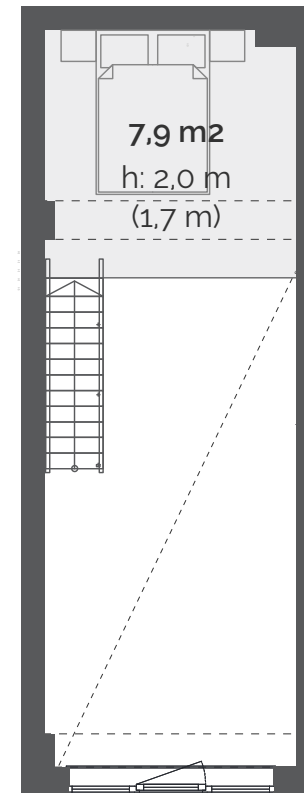

LOFT 30

SUURUS: 30,7 m²

KORRUS: 2. korrus

MAJAOSA: Modernne

VORM: Eluruum

DUO
LOFTID

LAI 29
TARTU

RÜÜTLI TÄNAV
VANALINN ↑

LAI TÄNAV

7,9 m²
h: 2,4 m (1,8 m)

SISEKORRUSE SUURUS:
SISEKORRUSE ÜLDKÕRGUS, SULGUDES ON KÕRGUS TALA ALL

--- TALAD LAE ALL