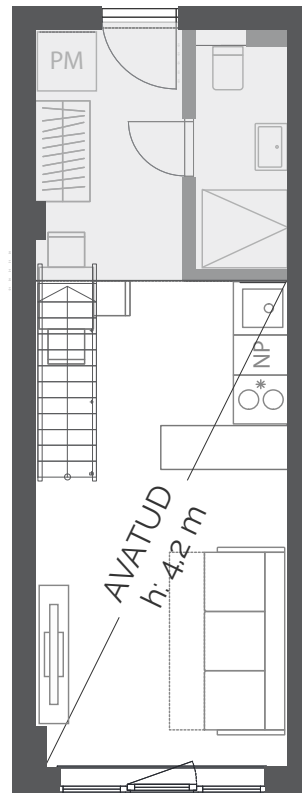

LOFT 30

SUURUS: 30,7 m²

KORRUS: 2. korrus

MAJAOSA: Modernne

VORM: Eluruum

DUO
LOFTID

LAI 29
TARTU

RÜÜTLI TÄNAV
VANALINN ↑

LAI TÄNAV

7,9 m²
h: 2,4 m (1,8 m)

SISEKORRUSE SUURUS:
SISEKORRUSE ÜLDKÕRGUS, SULGUDES ON KÕRGUS TALA ALL

--- TALAD LAE ALL