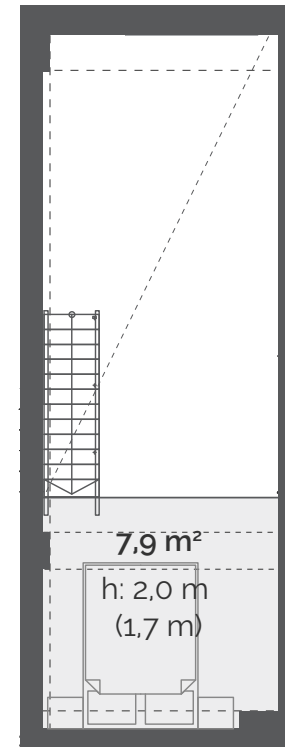

LOFT 27

SUURUS: 30,7 m²

KORRUS: 1. korrus

MAJAOSA: Modernne

VORM: Eluruum

LAI 29
TARTU

VAADE SISEHOОВI JA JAANI KIRIKULE

RÜÜTLI TÄNAV
VANALINN →

7.9 m²
h: 2.4 m (1.8 m)

SISEKORRUSE SUURUS;
SISEKORRUSE ÜLDKÕRGUS, SULGUDES ON KÕRGUS TALA ALL

--- TALAD LAE ALL