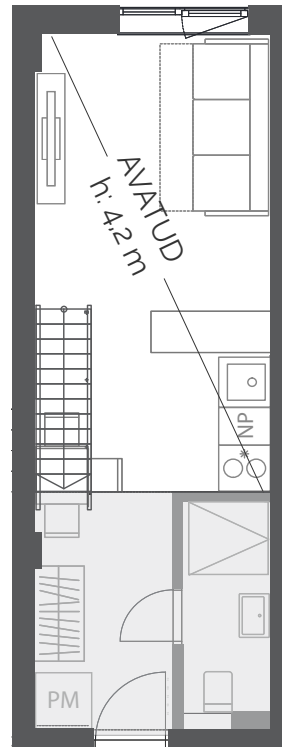

LOFT 27

SUURUS: 30,7 m²

KORRUS: 1. korrus

MAJAOSA: Modernne

VORM: Eluruum

LAI 29
TARTU

VAADE SISEHOОВI JA JAANI KIRIKULE

RÜÜTLI TÄNAV
VANALINN →

7.9 m²
h: 2.4 m (1.8 m)

SISEKORRUSE SUURUS;
SISEKORRUSE ÜLDKÕRGUS, SULGUDES ON KÕRGUS TALA ALL

--- TALAD LAE ALL