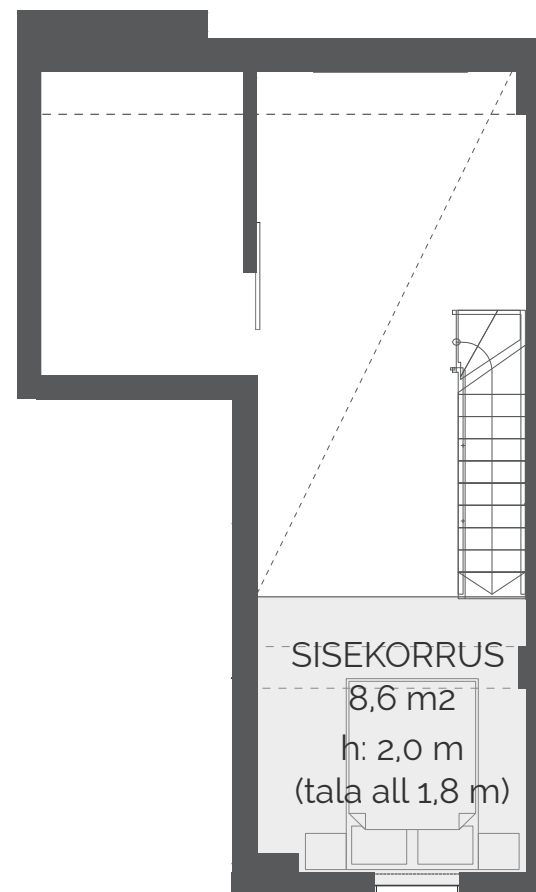

# KÜLALISLOFT 21\*

37,3 m<sup>2</sup>

**DUO**  
LOFTID

VAADE SISEHOОВI JA JAANI KIRIKULE

LAI 29  
TARTU

RÜÜTLI TÄNAV  
VANALINN →

LAI TÄNAV