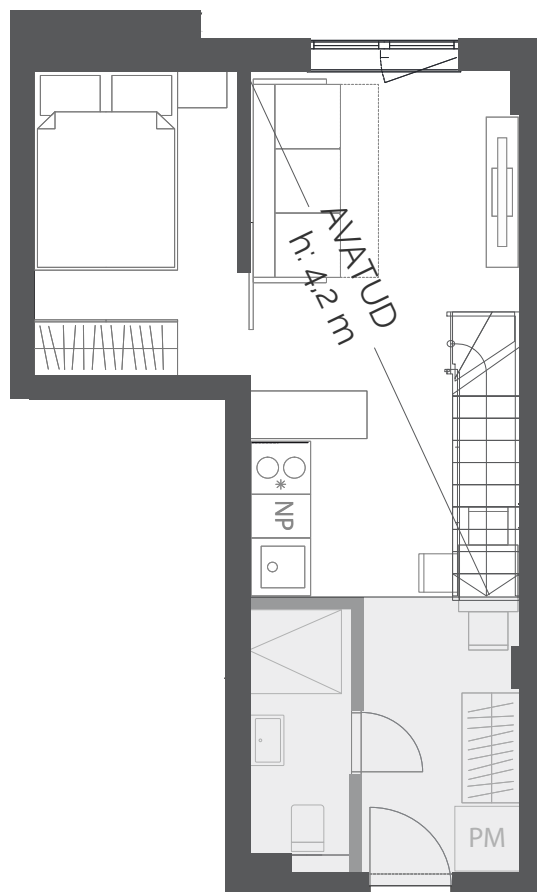

# KÜLALISLOFT 21\*

37,3 m<sup>2</sup>

**DUO**  
LOFTID

VAADE SISEHOОВI JA JAANI KIRIKULE

LAI 29  
TARTU

RÜÜTLI TÄNAV  
VANALINN →

LAI TÄNAV