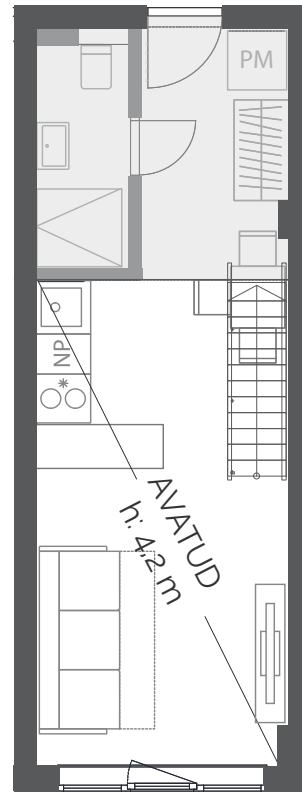

LOFT 20

SUURUS: 30,7 m²

KORRUS: 2. korrus

MAJAOSA: Modernne

VORM: Eluruum

LAI 29
TARTU

RÜÜTLI TÄNAV
VANALINN ↑

7,9 m²
h: 2,4 m (1,8 m)

SISEKORRUSE SUURUS;
SISEKORRUSE ÜLDKÕRGUS, SULGUDES ON KÕRGUS TALA ALL

[---] TALAD LAE ALL

LAI TÄNAV