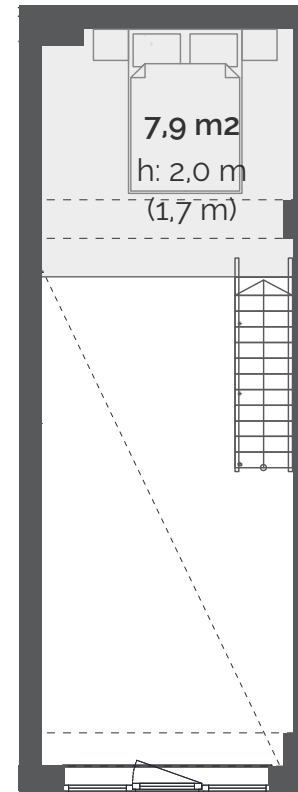

LOFT 20

SUURUS: 30,7 m²

KORRUS: 2. korrus

MAJAOSA: Modernne

VORM: Eluruum

LAI 29
TARTU

RÜÜTLI TÄNAV
VANALINN ↑

7,9 m²
h: 2,4 m (1,8 m)

SISEKORRUSE SUURUS;
SISEKORRUSE ÜLDKÕRGUS, SULGUDES ON KÕRGUS TALA ALL

[---] TALAD LAE ALL

LAI TÄNAV