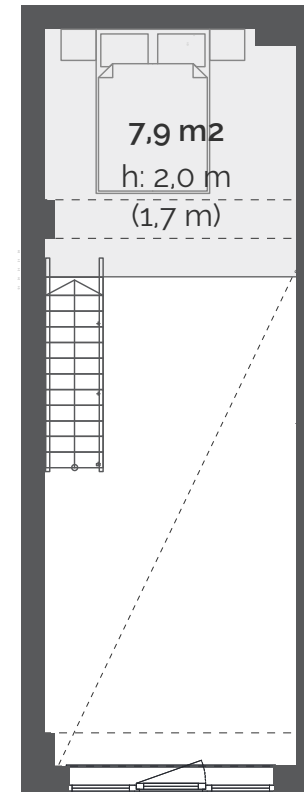

LOFT 19

SUURUS: 30,7 m²

KORRUS: 2. korrus

MAJAOSA: Modernne

VORM: Eluruum

LAI 29
TARTU

RÜÜTLI TÄNAV
VANALINN ↑

7,9 m²
h: 2,4 m (1,8 m)

SISEKORRUSE SUURUS:
SISEKORRUSE ÜLDKÕRGUS, SULGUDES ON KÕRGUS TALA ALL

--- TALAD LAE ALL

LAI TÄNAV