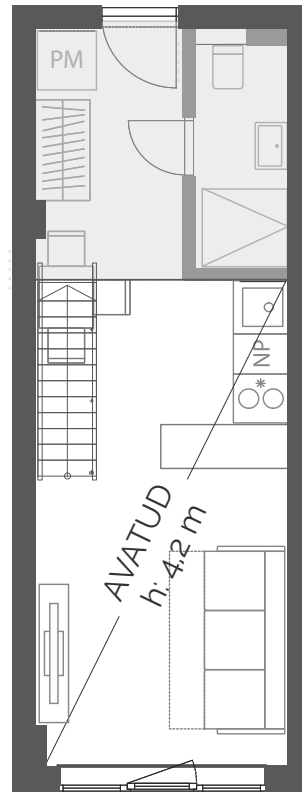

LOFT 19

SUURUS: 30,7 m²

KORRUS: 2. korrus

MAJAOSA: Modernne

VORM: Eluruum

LAI 29
TARTU

RÜÜTLI TÄNAV
VANALINN ↑

7,9 m²
h: 2,4 m (1,8 m)

SISEKORRUSE SUURUS:
SISEKORRUSE ÜLDKÕRGUS, SULGUDES ON KÕRGUS TALA ALL

--- TALAD LAE ALL

LAI TÄNAV