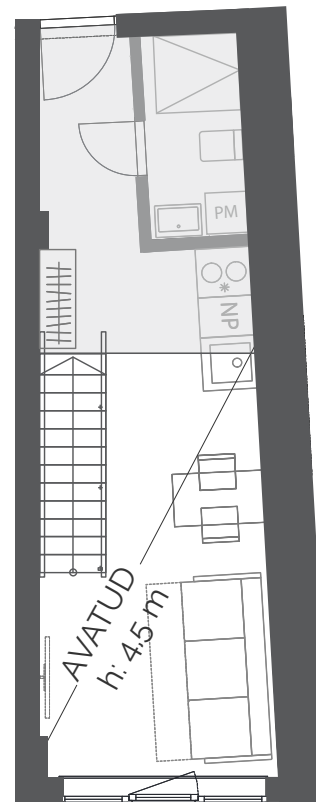

# LOFT 102

**SUURUS:** 25,9 m<sup>2</sup>

**KORRUS:** 4. korrus

**MAJAOSA:** Modernne

**VORM:** Eluruum

  
**DUO**  
LOFTID

**LAI 29**  
TARTU

RÜÜTLI TÄNAV  
VANALINN →

7,9 m<sup>2</sup>  
h: 2,4 m (1,8 m)

SISEKORRUSE SUURUS;  
SISEKORRUSE ÜLDKÖRGUS, SULGUES ON KÖRGUS TALA ALL

--- TALAD LAE ALL

LAI TÄNAV