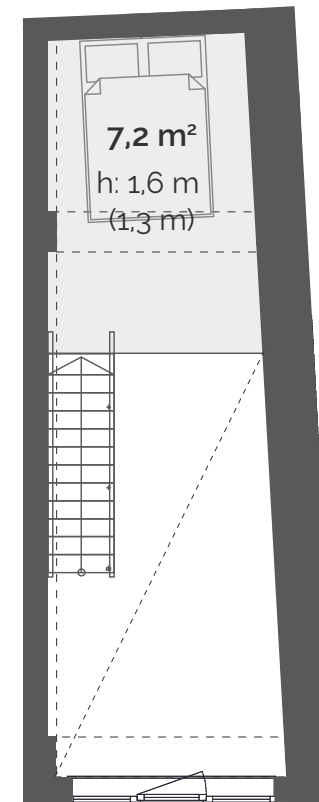

# LOFT 102

**SUURUS:** 25,9 m<sup>2</sup>

**KORRUS:** 4. korrus

**MAJAOSA:** Modernne

**VORM:** Eluruum

  
**DUO**  
LOFTID

**LAI 29**  
TARTU

RÜÜTLI TÄNAV  
VANALINN →

7,9 m<sup>2</sup>  
h: 2,4 m (1,8 m)

SISEKORRUSE SUURUS;  
SISEKORRUSE ÜLDKÖRGUS, SULGUES ON KÖRGUS TALA ALL

--- TALAD LAE ALL

LAI TÄNAV