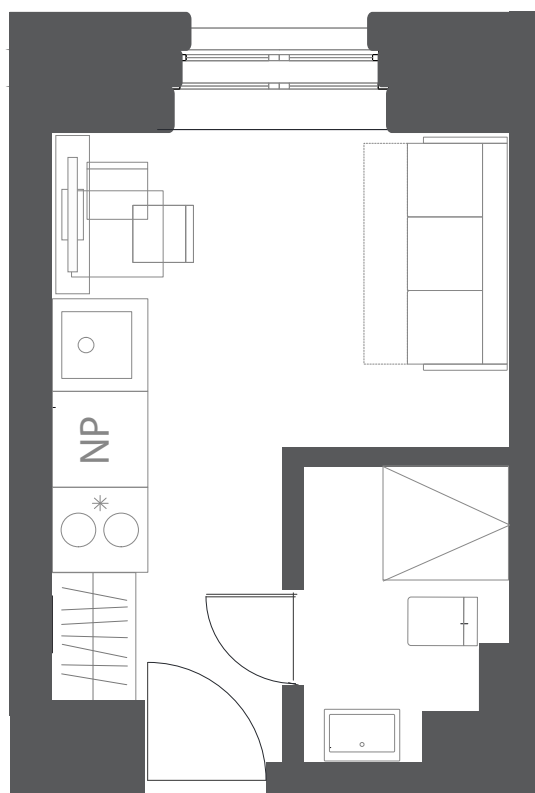

**KRT107**  
12,0 m<sup>2</sup>

**DUO**  
LOFTID

LAI 29  
TARTU

VAADE SISEHOОВI JA JAANI KIRIKULE

RÜÜTLI TÄNAV  
VANALINN →

LAI TÄNAV