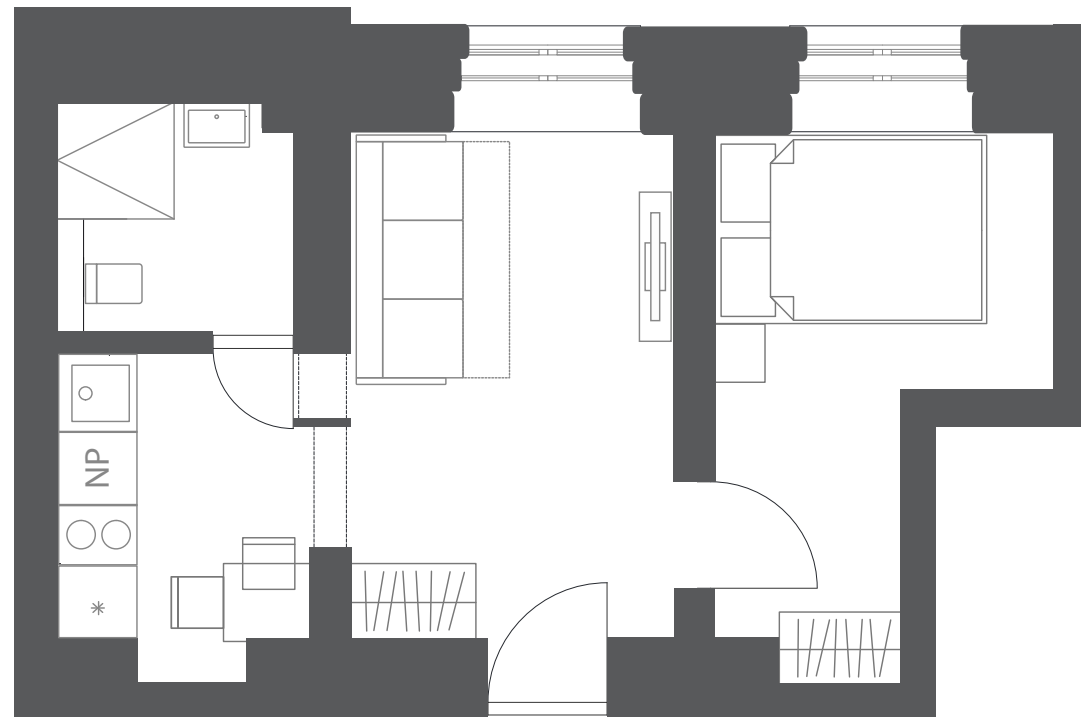

KORTER 9

SUURUS: 27,2 m²

KORRUS: 1. korrus

MAJAOSA: Ajalooline

VORM: Eluruum

DUO
LOFTID

LAI 29
TARTU

RÜÜTLI TÄNAV
VANALINN ↑