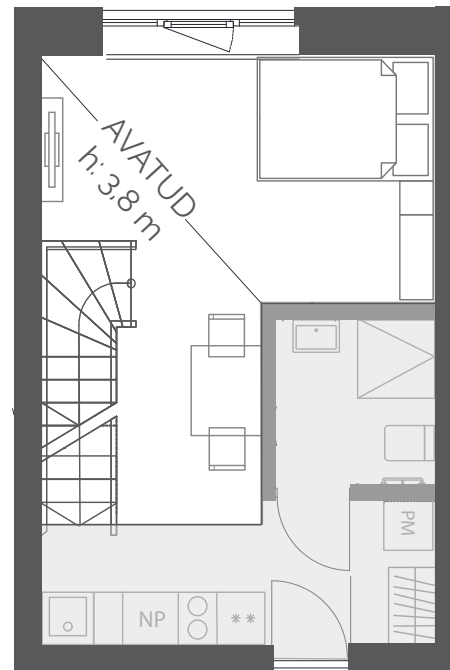

LOFT 4

SUURUS: 41,0 m²
KORRUS: 1. korrus
MAJAOSA: Modernne
VORM: Eluruum

DUO
LOFTID

LAI 29
TARTU

VAADE SISEHOОВI JA JAANI KIRIKULE

RÜÜTLI TÄNAV
VANALINN →

7,9 m²
h: 2,4 m (1,8 m)

SISEKORRUSE SUURUS;
SISEKORRUSE ÜLDKÕRGUS, SULGUDES ON KÕRGUS TALA ALL