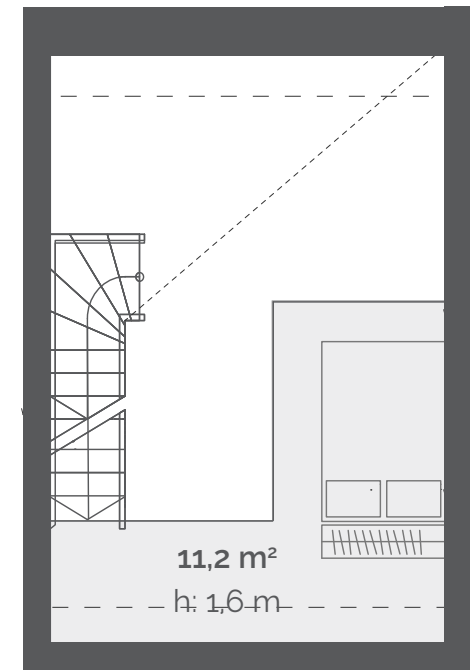

LOFT 4

SUURUS: 41,0 m²
KORRUS: 1. korrus
MAJAOSA: Modernne
VORM: Eluruum

DUO
LOFTID

LAI 29
TARTU

VAADE SISEHOОВI JA JAANI KIRIKULE

RÜÜTLI TÄNAV
VANALINN →

7,9 m²
h: 2,4 m (1,8 m)

SISEKORRUSE SUURUS;
SISEKORRUSE ÜLDKÕRGUS, SULGUDES ON KÕRGUS TALA ALL