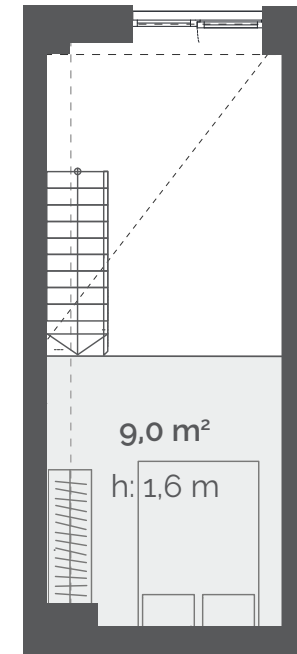

LOFT 2

SUURUS: 26,8 m²
KORRUS: 1. korrus
MAJAOSA: Modernne
VORM: Eluruum

DUO
LOFTID

LAI 29
TARTU

VAADE SISEHOОВI JA JAANI KIRIKULE

RÜÜTLI TÄNAV
VANALINN ↑

7,9 m²
h: 2,4 m (1,8 m)

SISEKORRUSE SUURUS:
SISEKORRUSE ÜLDKÕRGUS, SULGUDES ON KÕRGUS TALA ALL