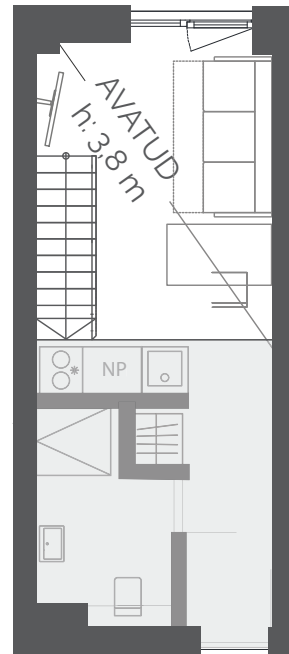

LOFT 2

SUURUS: 26,8 m²
KORRUS: 1. korrus
MAJAOSA: Modernne
VORM: Eluruum

DUO
LOFTID

LAI 29
TARTU

VAADE SISEHOОВI JA JAANI KIRIKULE

RÜÜTLI TÄNAV
VANALINN ↑

7,9 m²
h: 2,4 m (1,8 m)

SISEKORRUSE SUURUS:
SISEKORRUSE ÜLDKÕRGUS, SULGUDES ON KÕRGUS TALA ALL