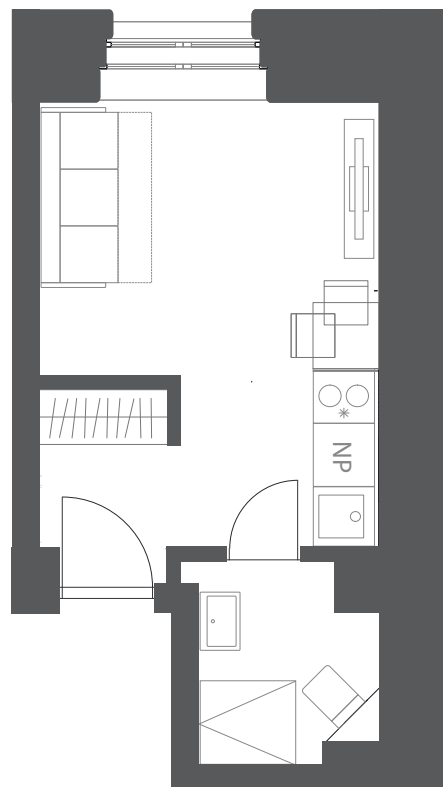

**KRT 111**  
15,4 m<sup>2</sup>

VAADE SISEHOОВI JA JAANI KIRIKULE

  
**DUO**  
LOFT ID

LAI 29  
TARTU

RÜÜTLI TÄNAV  
VANALINN →

LAI TÄNAV