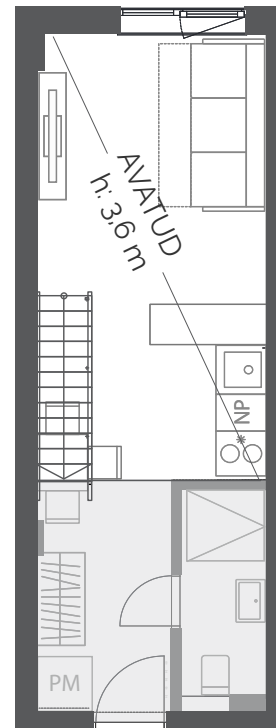

# LOFT 56

**SUURUS:** 30,7 m<sup>2</sup>

**KORRUS:** 3. korrus

**MAJAOSA:** Modernne

**VORM:** Eluruum

LAI 29  
TARTU

VAADE SISEHOОВI JA JAANI KIRIKULE

RÜÜTLI TÄNAV  
VANALINN ↑

7,9 m<sup>2</sup>  
h: 2,4 m (1,8 m)

SISEKORRUSE SUURUS,  
SISEKORRUSE ÜLDKÕRGUS, SULGUEDES ON KÕRGUS TALA ALL

--- TALAD LAE ALL