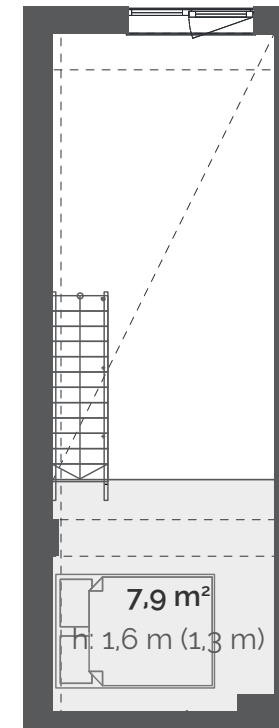

# LOFT 56

**SUURUS:** 30,7 m<sup>2</sup>

**KORRUS:** 3. korrus

**MAJAOSA:** Modernne

**VORM:** Eluruum

LAI 29  
TARTU

VAADE SISEHOОВI JA JAANI KIRIKULE

RÜÜTLI TÄNAV  
VANALINN ↑

7,9 m<sup>2</sup>  
h: 2,4 m (1,8 m)

SISEKORRUSE SUURUS,  
SISEKORRUSE ÜLDKÕRGUS, SULGUEDES ON KÕRGUS TALA ALL

--- TALAD LAE ALL